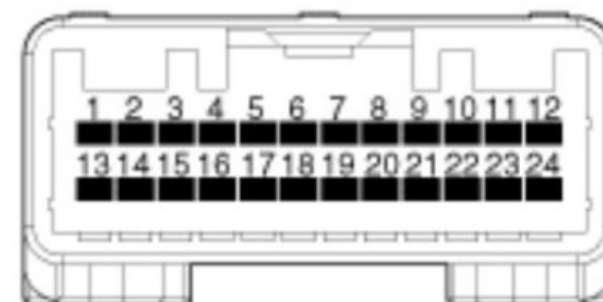

Steckverbinder C